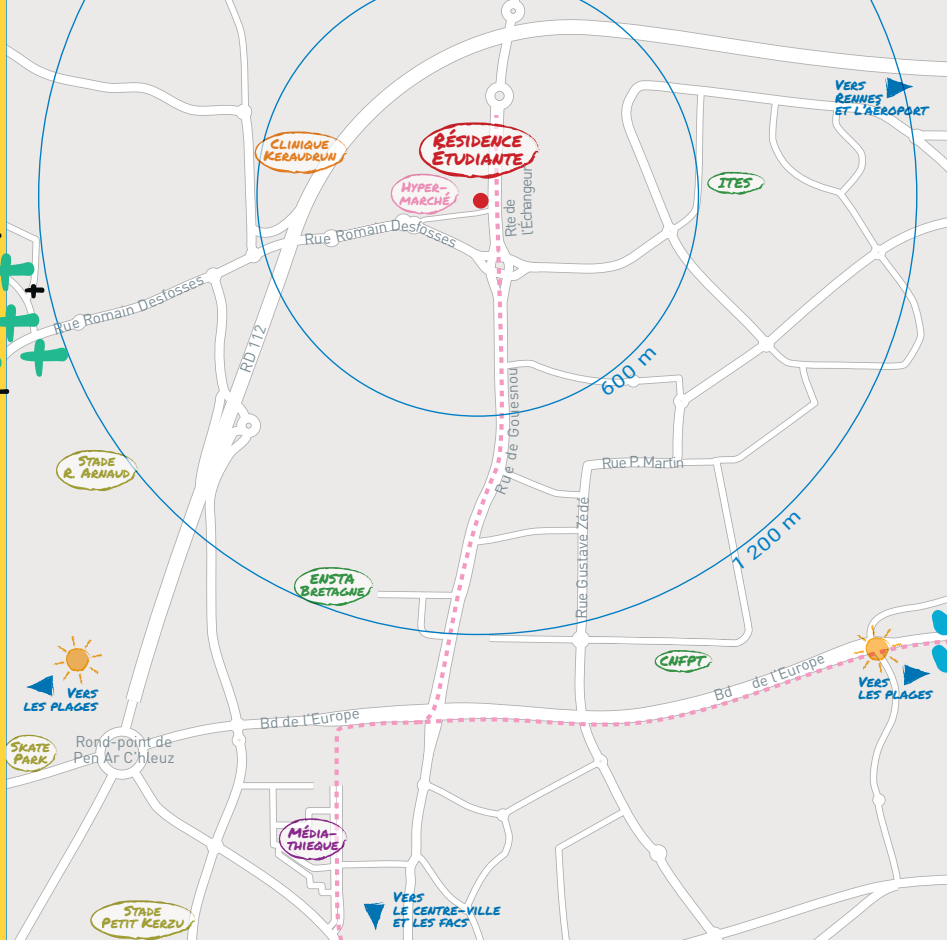

**RÉSIDENCE
ÉTUDIANTS
& JEUNES ACTIFS**

PORTES DE GOUESNOU

**DES LOYERS TRÈS DOUX
DES LOGEMENTS SO COOL
DES SERVICES INCLUS**

Résidence située
11 route de l'échangeur
à Gouesnou

Notre
partenaire
services

DES LOYERS TRÈS DOUX

Étudiants et jeunes actifs

T1 —————
Loyer tout compris à partir de

507€

T2 —————
Loyer tout compris à partir de

618€

DES LOGEMENTS SO COOL

T1 de 20 m²,
T2 de 31 à 36 m²

128 Logements ÉTUDIANTS